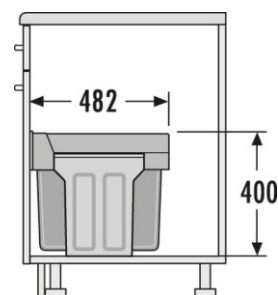

Hailo AS Tandem 15/15 Black Edition

3666851

GTIN: 400712630296 0

Pro skřínky od šířky 300 mm s bočními závěsy

SWING

2 KOŠE

30 l

CELKEM

Vhodné pro šířku skříněk (cm)
30, 40, 45, 50, 60, 80, 90

Informace o výrobku

Kupní cena zahrnuje výsadbu nového stromu, ke kterému společnost HAILO daruje další strom.

K zalesňování dochází konkrétně v oblasti Haiger/Burbach, v hraničním trojúhelníku HE/RP/NRW.

Technické údaje

Varianta vestavby Swing	✓
Šířka skřínky min. (cm)	30
Šířka skřínky max. (cm)	90
Vhodné pro skřínky o šířce (cm)	30, 40, 45, 50, 60, 80, 90
Hloubka skřínky min. (užitná) (mm)	482
Montáž na dno	✓
Kolejnice	Plnovýsuv
Rozměry výrobku (šxhxv) (mm)	251 x 482 x 400
Rozměry obalu (šxhxv) (mm)	260 x 504 x 420
Počet vnitřních košů	2
Objem (l)	2x 15

Celkový objem (l)	30
Barva kovových dílů	černá
Barva plastových dílů	černá
Hmotnost s obalem (kg)	7